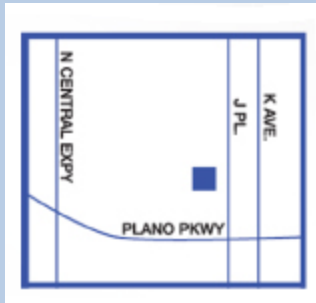

**\$100 OFF any repair over \$600**

***SheerMetal***  
***Premier Paint & Body***

903 J Place · Plano, TX 75074  
Ph: (972) 422-1234 · fax: (972) 422-2170  
[www.sheermetal.com](http://www.sheermetal.com)